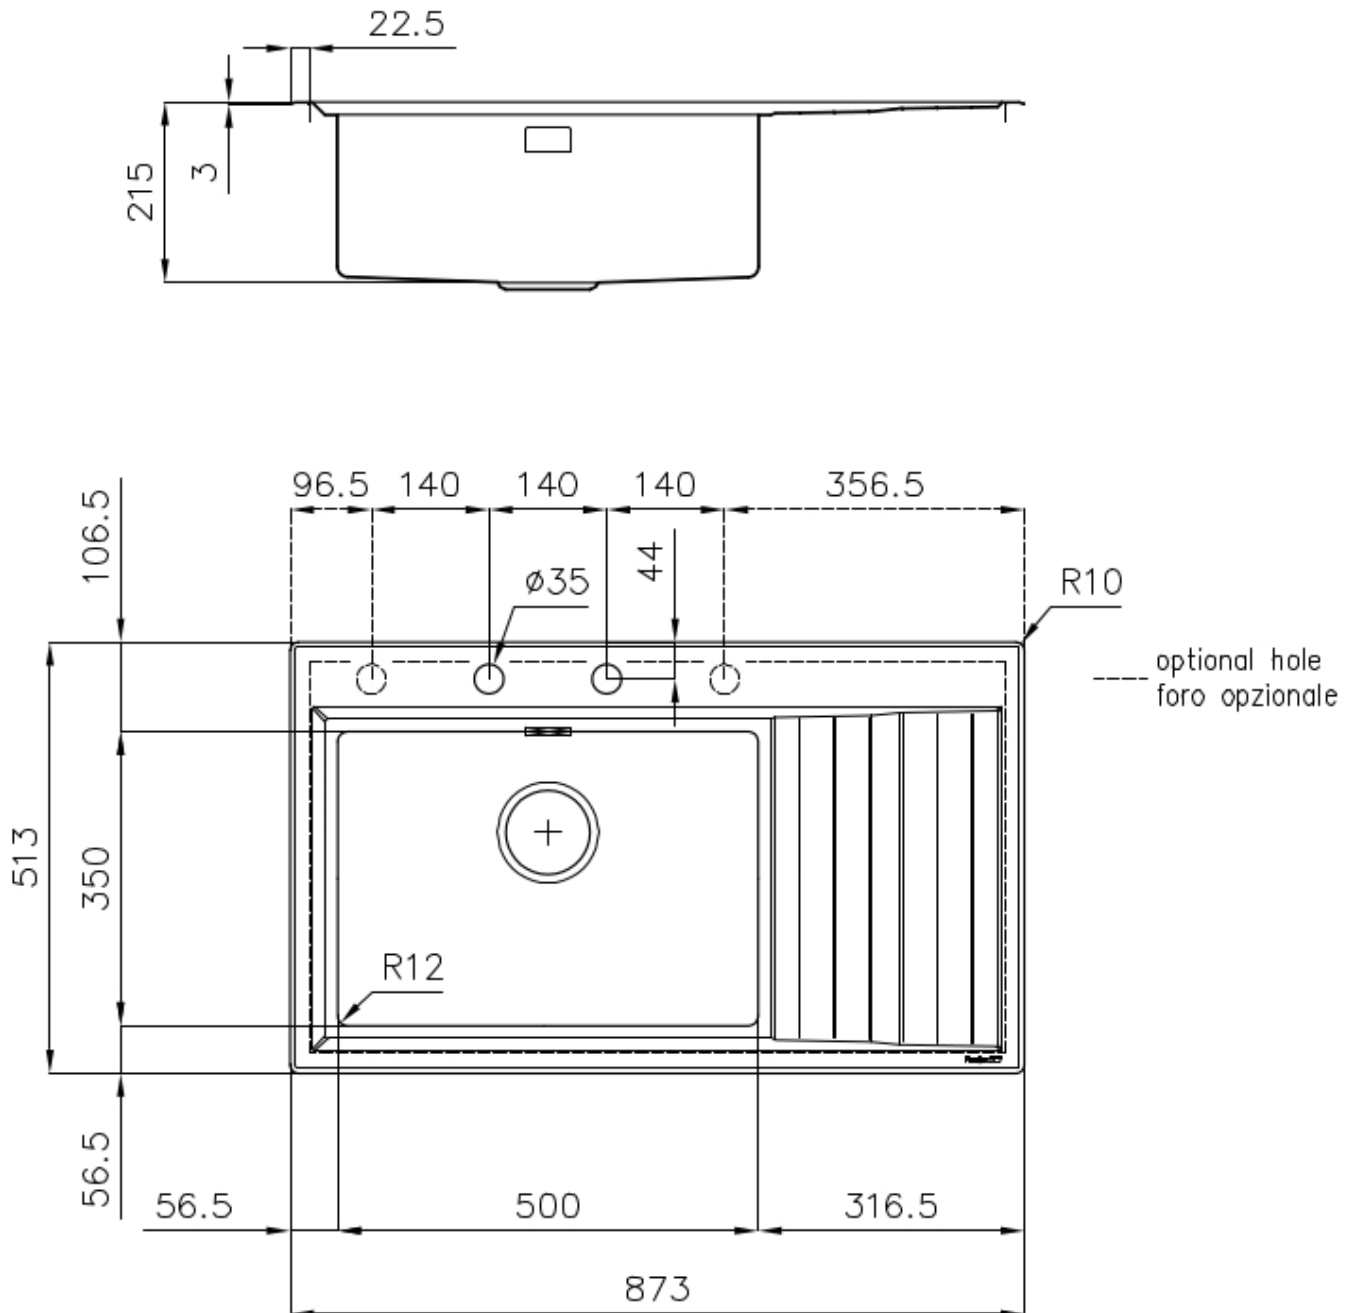

ZWEITE/DRITTE BOHRUNG MÖGLICH

Die Spüle kann auf Wunsch bei der Bestellung mit zusätzlichen Bohrungen versehen werden, die für Doppellocharmaturen, ferngesteuerte Abflüsse oder den Einbau von Seifenspendern genutzt werden können. Die Positionen sind in den Zeichnungen mit gestrichelten Löchern markiert.

TECHNISCHE DATEN